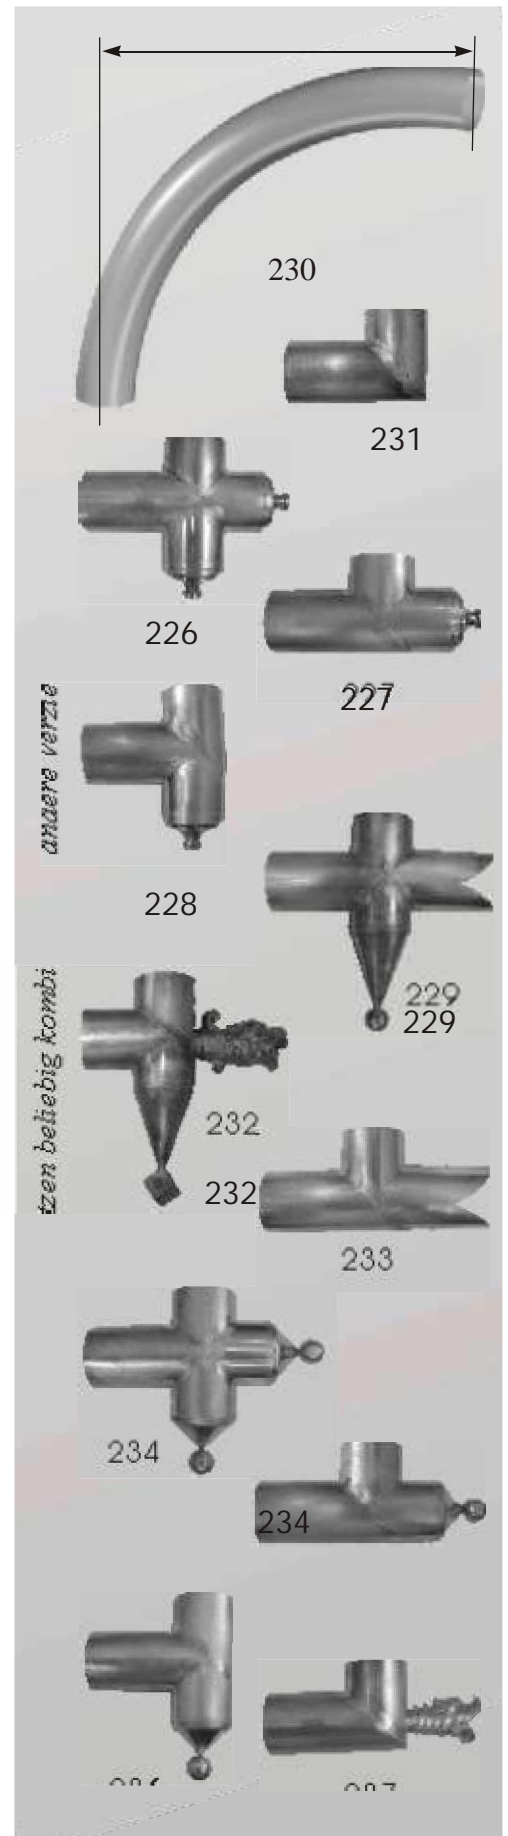

Kniestutzenverzierungen

glatter Bogen

Artikel	Abmaße	Kupfer Ø 100mm	Zink Ø 100mm
glatter Bogen	"a" in mm		
Nr.230	400		
	500		
	600		
	700		
	800		
	900		
Nr. 231	Standard-Kniestutzen		

Alle Preise für glatte Bogen (Nr.230) ohne Kniestutzen (Nr.231)!

Kniestutzenverzierungen Kupfer

Artikel	Abmaße	Kupfer	
		Knie-Ø 60,76,80,87,100mm	Knie-Ø 120mm
Art-Nr.:	Art		
226	Schweizerbogen doppelt		
227	Schweizerbogen vorne		
228	Schweizerbogen unten		
229	Wasserspeier einfach & Kegel (lang) mit Kugel		
232	Wasserspeier Nr.92 & Kegel (lang) mit Würfel		
233	Wasserspeier einfach Kegel (kurz) mit Kugel		
234	doppelt Kegel (kurz) mit Kugel		
235	vorne Kegel (kurz) mit Kugel		
236	unten Kegel (kurz) mit Kugel		
237	Wasserspeier Nr.91		
238	Wasserspeier Nr. 92		
239	Kegel (lang) mit Kugel		
240	Kegel (lang) mit Würfel		
241	Halbkugel doppelt		
242	Halbkugel vorne		
243	Halbkugel unten		
244	zwei Halbkugeln doppelt		

Kniestutzenverzierungen Zink vorbewittert

Artikel	Abmaße	Zink vorbewittert	
		KnieØ 60,76,80,87,100mm	Knie-Ø 120mm
Art-Nr.:	Art		
226	Schweizerbogen doppelt		
227	Schweizerbogen vorne		
228	Schweizerbogen unten		
233	Wasserspeier einfach		
240	Kegel (lang) mit Würfel		

Alle Gliederbogen werden inklusive Kniestutzen (Nr.231) geliefert.
Die Preise für Verzierungen sind Aufpreise auf die Gliederbogenpreise (Nr.225).

236