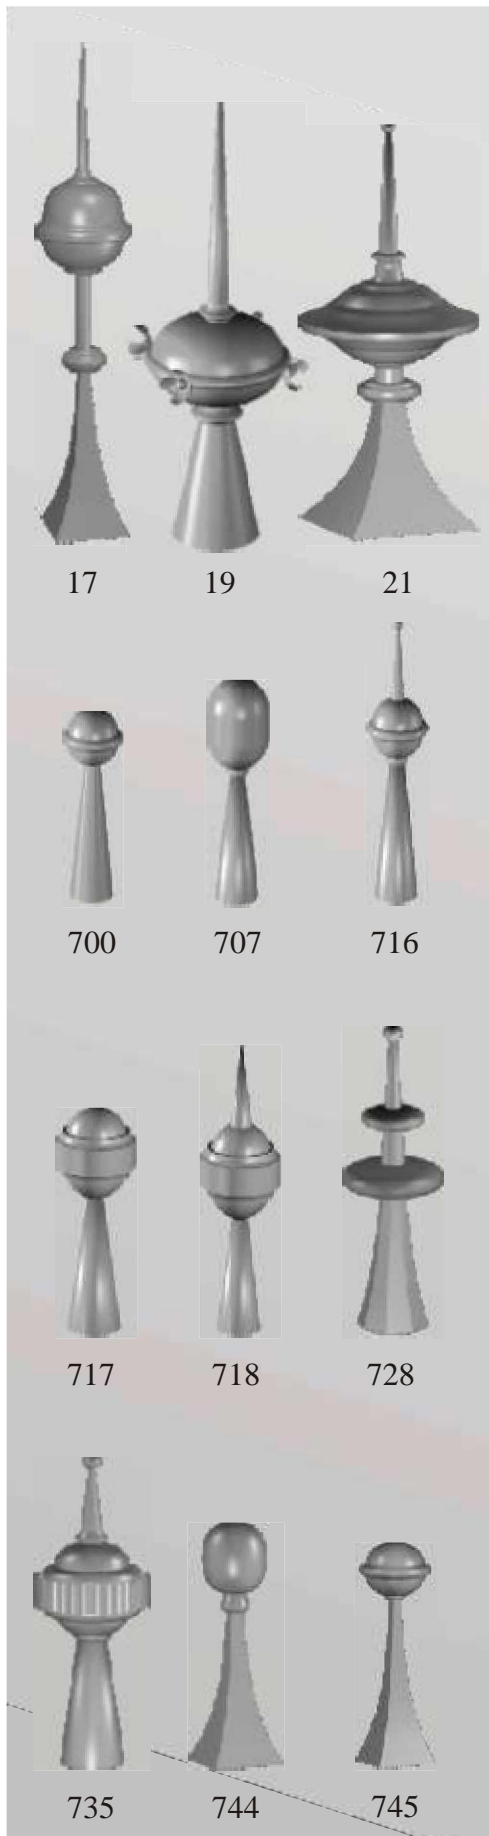

Dachspitzen

Dachspitze

Artikel	Abmaße			Kupfer	Zink
Dachspitze Nr.	Höhe (mm)	Kugel Ø (mm)	Fuß (mm)	€/Stück	€/Stück
17	800	160	200		
17	1000	160	200		
17	1300	210	250		
17	1500	210	250		
19	800	200	180		
19	1000	290	240		
19	1200	290	240		
19	1500	300	260		
21	800	200	180		
21	1000	270	240		
21	1200	270	240		
21	1500	300	260		
700	300	120	120		
700	500	180	180		
700	800	200	200		
700	1000	250	250		
707	400	140	120		
707	600	180	160		
707	800	200	180		
707	1000	250	250		
716	300	100	100		
716	500	150	180		
716	800	180	200		
716	1000	200	220		
717	400	130	130		
717	600	150	150		
717	800	180	180		
717	1000	200	200		
718	600	150	130		
718	800	180	140		
718	1000	200	170		
718	1200	230	200		
728	500	150	120		
728	800	200	180		
728	1100	220	200		
728	1400	250	230		
735	600	150	180		
735	900	180	200		
735	1200	200	230		
735	1500	250	280		
744	500	140	160		
744	800	160	240		
744	1200	180	250		
744	1400	200	280		
745	400	160	170		
745	600	180	200		
745	800	200	230		
745	1000	250	280		

Dachspitzen

Dachspitze

Artikel	Abmaße			Kupfer	Zink
Dachspitze Nr.	Höhe (mm)	Kugel Ø (mm)	Fuß (mm)	€/Stück	€/Stück
751	700	180	180		
751	900	200	200		
751	1200	200	220		
751	1500	250	250		
756	600	160	180		
756	1000	200	220		
756	1200	200	220		
756	1500	250	300		
757	600	180	200		
757	900	200	200		
757	1200	230	250		
757	1500	250	250		
785	800	160	200		
785	1200	200	250		
785	1400	200	250		
785	1700	250	380		
790	350	150	150		
790	400	160	160		
790	600	180	180		
790	750	200	200		
792	800	180	220		
792	1200	200	240		
792	1500	250	290		
792	2000	300	350		
795	500	155	160		
795	900	155	160		
795	1200	205	210		
795	1500	245	250		
812	500	160	200		
812	700	180	220		
812	900	200	240		
812	1100	250	250		
819	500	150	150		
819	800	250	250		
819	1100	250	250		
819	1400	300	300		