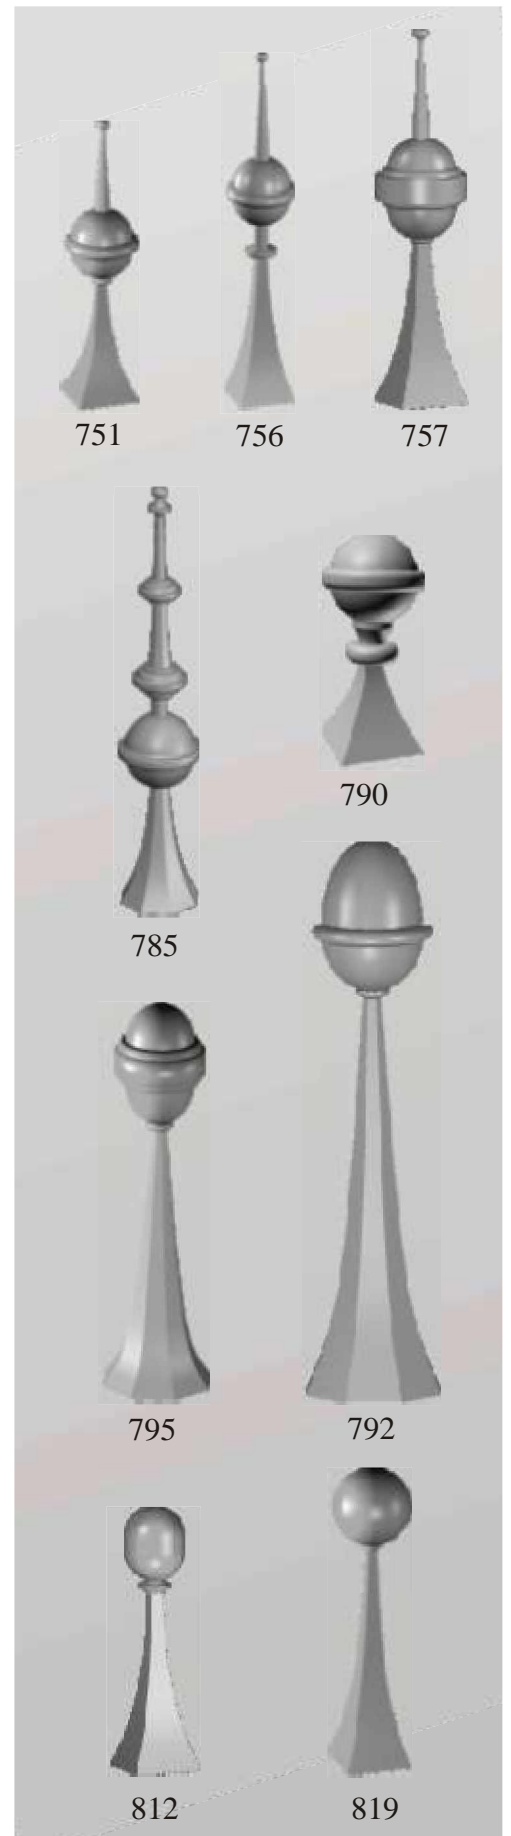

Dachspitzen

Dachspitze

Artikel	Abmaße			Kupfer	Zink
Dachspitze Nr.	Höhe (mm)	Kugel Ø (mm)	Fuß (mm)	€/Stück	€/Stück
751	700	180	180		
751	900	200	200		
751	1200	200	220		
751	1500	250	250		
756	600	160	180		
756	1000	200	220		
756	1200	200	220		
756	1500	250	300		
757	600	180	200		
757	900	200	200		
757	1200	230	250		
757	1500	250	250		
785	800	160	200		
785	1200	200	250		
785	1400	200	250		
785	1700	250	380		
790	350	150	150		
790	400	160	160		
790	600	180	180		
790	750	200	200		
792	800	180	220		
792	1200	200	240		
792	1500	250	290		
792	2000	300	350		
795	500	155	160		
795	900	155	160		
795	1200	205	210		
795	1500	245	250		
812	500	160	200		
812	700	180	220		
812	900	200	240		
812	1100	250	250		
819	500	150	150		
819	800	250	250		
819	1100	250	250		
819	1400	300	300		

Fußformen: