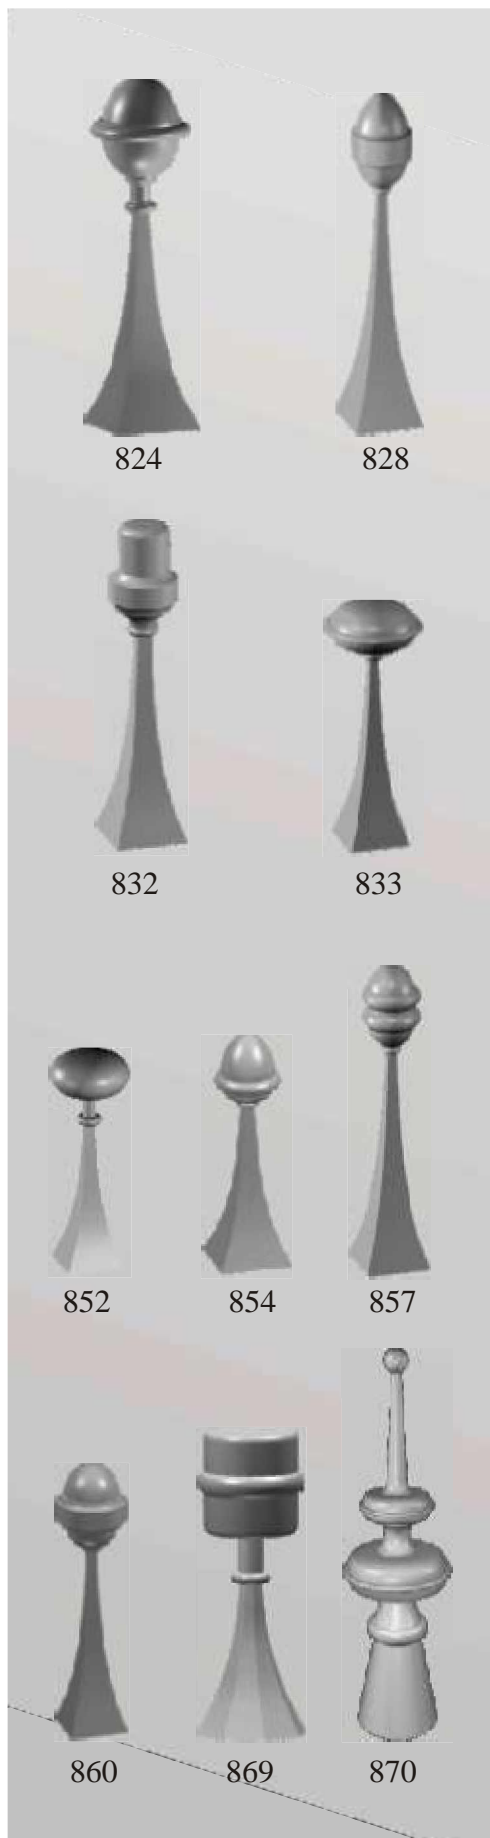

Dachspitzen

Dachspitze

Artikel	Abmaße			Kupfer	Zink	
	Dachspitze Nr.	Höhe (mm)	Kugel Ø (mm)	Fuß (mm)	€/Stück	€/Stück
824	600	160	200			
824	900	200	240			
824	1200	220	260			
824	1500	250	290			
828	600	160	160			
828	800	180	180			
828	1000	200	200			
828	1200	220	220			
832	500	150	220			
832	700	180	250			
832	900	200	300			
832	1100	230	330			
833	500	180	200			
833	700	220	250			
833	900	220	250			
833	1100	250	280			
852	350	140	140			
852	600	220	200			
852	800	250	230			
852	1000	280	250			
854	350	140	180			
854	700	180	220			
854	1000	200	240			
854	1200	230	270			
857	600	130	160			
857	800	150	180			
857	1000	180	220			
857	1200	200	250			
860	600	150	180			
860	800	200	230			
860	1000	230	260			
860	1200	250	280			
869	800	180	200			
869	1000	220	250			
869	1200	220	250			
869	1400	250	280			
870	500	140	130			
870	740	160	150			
870	1000	180	170			
870	1200	200	190