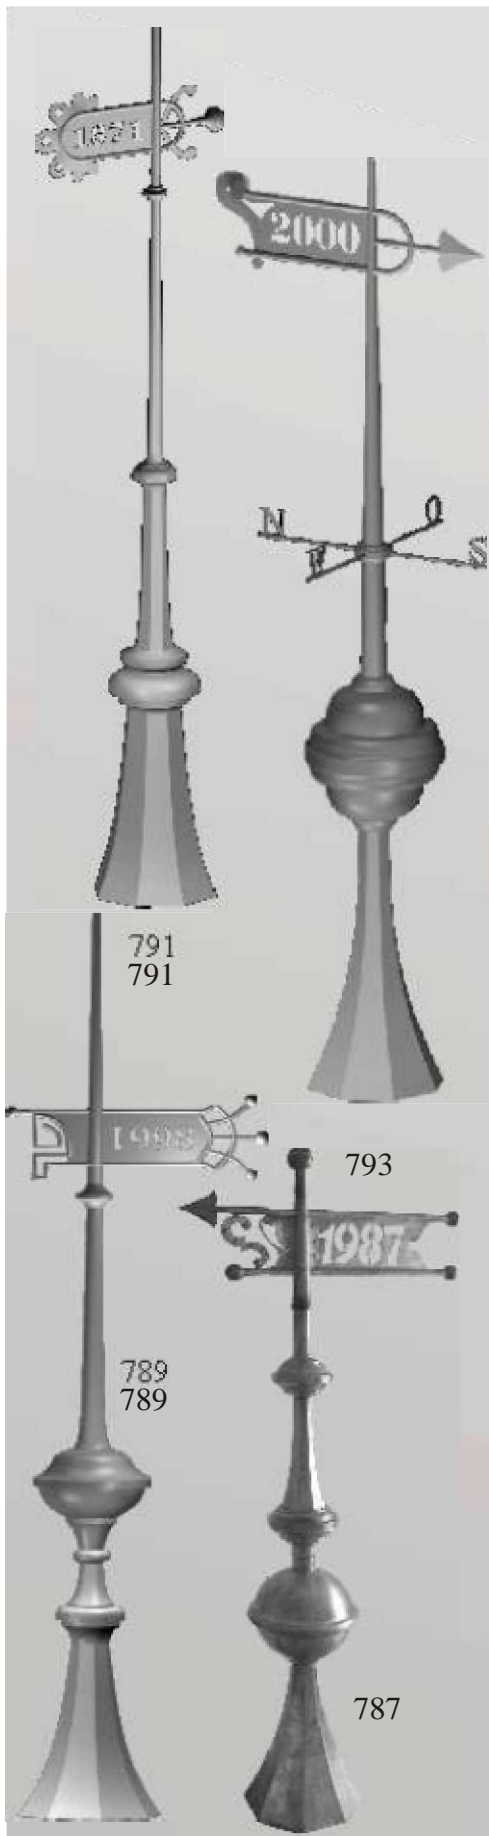

Dachspitzen

Dachspitze

Artikel	Abmaße			Kupfer	Zink
	Höhe (mm)	Kugel Ø (mm)	Fuß (mm)	€/Stück	€/Stück
Dachspitze Nr.					
787	800	160	200		
787	1200	200	250		
787	1400	200	250		
787	1700	250	380		
789	1500	265	280		
789	2000	300	340		
789	2500	345	360		
789	3000	400	400		
791	1400	210	265		
791	1800	230	280		
791	2500	260	320		
791	3000	320	400		
793	1200	200	220		
793	2000	250	280		
793	2500	300	330		
793	3000	350	400