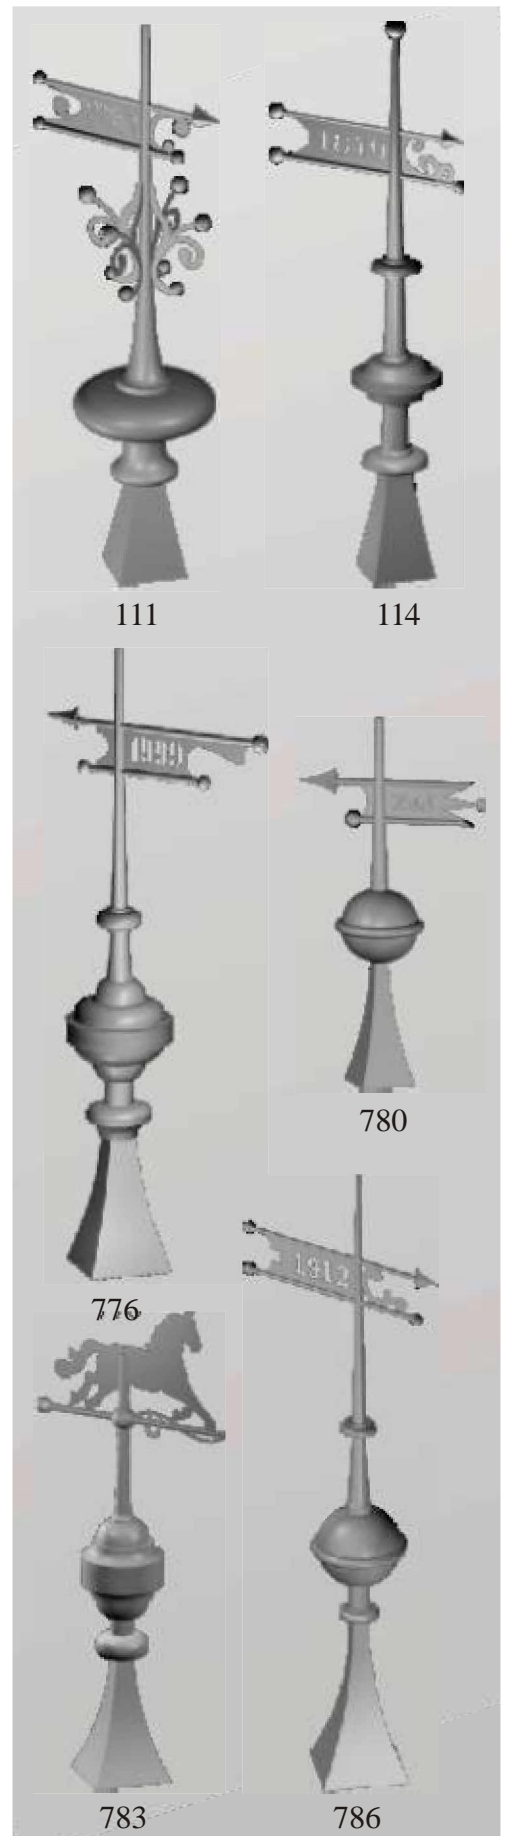

Dachspitzen

Dachspitze

Artikel	Abmaße			Kupfer	Zink
Dachspitze Nr.	Höhe (mm)	Kugel Ø (mm)	Fuß (mm)	€/Stück	€/Stück
111	1000	210	255		
111	1200	210	255		
111	1700	250	300		
111	2300	300	350		
114	1000	200	220		
114	1200	250	260		
114	1700	290	300		
114	2300	330	330		
776	1000	200	250		
776	1300	200	250		
776	1500	235	250		
776	1800	260	260		
780	700	150	200		
780	1000	180	200		
780	1300	200	220		
780	1600	250	280		
783	1200	200	250		
783	1500	235	250		
783	1800	235	250		
783	2000	260	260		
786	1200	200	200		
786	1600	250	250		
786	2000	300	300		
786	2400	300	330